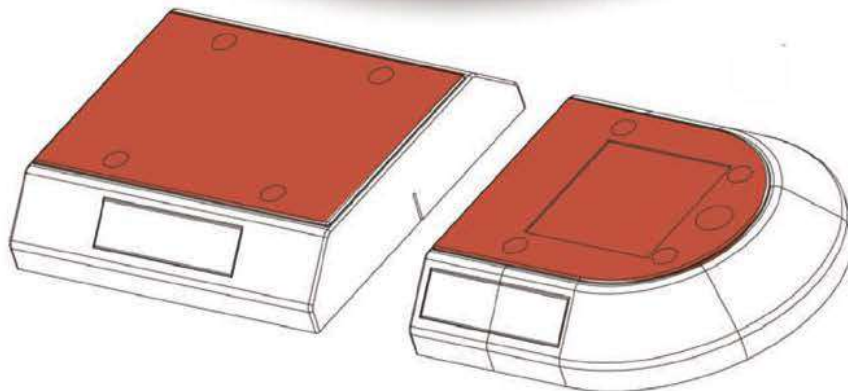

# Consul MINI vejskiler

	Individual elements	Model	Width (mm)	Length (mm)	Height (mm)	Weight (kg)	Mounting elements	Reflective element	Color*
	Corner element	ZAN MINI	500	500	130	3	4	micro-spheres	red or grey
	Internal element	ZAW MINI	500	500	130	5	4	micro-spheres	red or grey