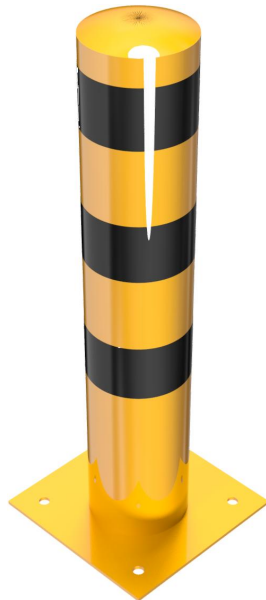

**Artikelnummer/Itemnumber: 40193BG**

Stahlrohrpoller Ø 193 x 3,6 mm für  
Dübelbefestigung gelb / schwarz, ohne Öse

Steel tube bollards Ø 193 x 3,6 mm to be fixed  
by plugs yellow / black, without eyelet

**Artikelbeschreibung:**

Stahlrohrpoller Ø 193 x 3,6 mm mit  
aufgeschweißter Stahlkappe feuerverzinkt und  
gelb beschichtet mit drei schwarzen Streifen,  
ohne Öse

**Verwendungszweck:**

Zum Sichern von Werksgeländen, Maschinen  
und Anlagen oder Einfahrten.

**Technische Daten:**

Gewicht: 25,00 kg/St  
Material:  
S235 JR

Oberfläche:  
Feuerverzinkt und Pulverbeschichtet

**item description:**

Steel tube bollards Ø 193 x 3,6 mm to be fixed  
by plugs yellow / black, without eyelet

**designated purpose:**

For protecting work sites, machines and  
facilities or gateways.

**technical specifications:**

weight: 25,00 kg/pc  
material:  
S235 JR

surface:  
hot dipped galvanized and powder coated