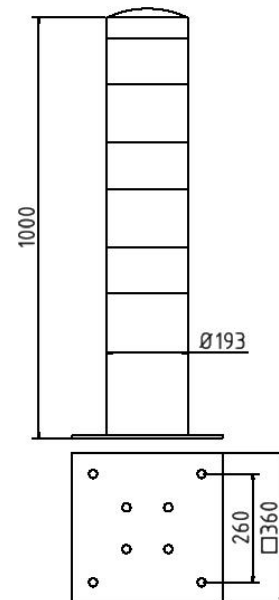

**Artikelnummer/Itemnumber: 40193BG**

Stahlrohrpoller Ø 193 x 3,6 mm für  
Dübelbefestigung gelb / schwarz, ohne Öse

Steel tube bollards Ø 193 x 3,6 mm to be fixed  
by plugs yellow / black, without eyelet

**Artikelbeschreibung:**

Stahlrohrpoller Ø 193 x 3,6 mm mit  
aufgeschweißter Stahlkappe feuerverzinkt und  
gelb beschichtet mit drei schwarzen Streifen,  
ohne Öse

**Verwendungszweck:**

Zum Sichern von Werksgeländen, Maschinen  
und Anlagen oder Einfahrten.

**Technische Daten:**

Gewicht: 25,00 kg/St  
Material:  
S235 JR

Oberfläche:  
Feuerverzinkt und Pulverbeschichtet

**item description:**

Steel tube bollards Ø 193 x 3,6 mm to be fixed  
by plugs yellow / black, without eyelet